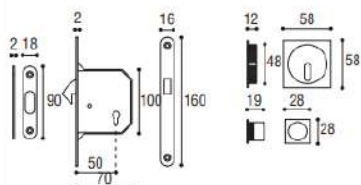

Cod. 98 CS 2B
€ 82,20

Cod. 98 CL 2B
€ 82,20

Cod. 98 NO 2B
€ 82,20

Cod. 98 BI 2B
€ 82,20

Cod. 98 GG 2B
€ 82,20

KIT 2B PITAGORA foro chiave
senza serratura
KIT 2B PITAGORA for sliding door
with key hole **without lock**

Cod. 98 CS 2B SS
€ 58,80

Cod. 98 CL 2B SS
€ 58,80

Cod. 98 NO 2B SS
€ 58,80

Cod. 98 BI 2B SS
€ 58,80

Cod. 98 GG 2B SS
€ 58,80

CARATTERISTICHE TECNICHE

- Facilità di montaggio
- Nessuna sporgenza porta
- Gancio serratura con rientro automatico in emergenza
- Ampia gamma di finiture
- Corpo serratura monoblocco pressofuso
- Corpo serratura chiusura ermetica