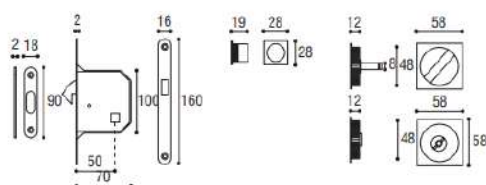

Materiale: Ottone  
Material: Brass

 Ottone lucido  
Polished brass

KIT 3C PITAGORA con nottolino:  
2 incasso mm 48 con nottolino  
1 trascinatore, 1 serratura e contropiastra  
KIT 3C PITAGORA  
for sliding door with lock for bathroom

Cod. 98 OL 3C  
€ 66,90

KIT 3C PITAGORA con nottolino  
senza serratura  
KIT 3C PITAGORA for sliding door  
without lock

Cod. 98 OL 3C SS  
€ 47,80

**CARATTERISTICHE TECNICHE**

- Facilità di montaggio con vite in testa
- Nessuna sporgenza porta
- Gancio serratura con rientro automatico in emergenza
- Ampia gamma di finiture
- Corpo serratura monoblocco pressofuso
- Corpo serratura chiusura ermetica