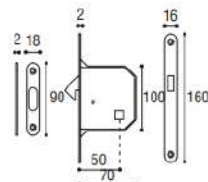

PER PORTE SCORREVOLI

KIT 3C TONDO SWAROVSKI

PER PORTE SCORREVOLI

Materiale: Zircal
Material: Zircal

 Cromo satinato
Satined chrome

Kit 3C QUADRATO

Kit 3C TONDO

KIT 3C PITAGORA con nottolino:
2 incasso mm 48 con nottolino,
1 trascinatore, 1 serratura e contropiastra
*KIT 3C PITAGORA for sliding door
with lock for bathroom*

Cod. 98 CS 3C SW
€ 90,10

KIT 3C TONDO con nottolino:
2 incasso mm 48 con nottolino,
1 trascinatore, 1 serratura e contropiastra
*KIT 3C TONDO for sliding door
with lock for bathroom*

Cod. 13 CS 3C SW
€ 72,00