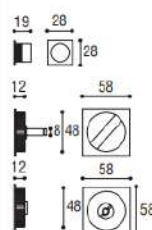

PER PORTE SCORREVOLI

KIT 3C TONDO SWAROVSKI

PER PORTE SCORREVOLI

Materiale: Zircal
Material: Zircal

 Cromo satinato
Satined chrome

Kit 3C QUADRATO

Kit 3C TONDO

KIT 3C PITAGORA con nottolino:
2 incasso mm 48 con nottolino,
1 trascinatore, 1 serratura e contropiastra
*KIT 3C PITAGORA for sliding door
with lock for bathroom*

Cod. 98 CS 3C SW
€ 90,10

KIT 3C TONDO con nottolino:
2 incasso mm 48 con nottolino,
1 trascinatore, 1 serratura e contropiastra
*KIT 3C TONDO for sliding door
with lock for bathroom*

Cod. 13 CS 3C SW
€ 72,00