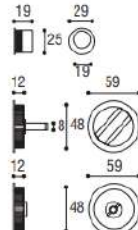

PER PORTE SCORREVOLI

KIT 3C TONDO SWAROVSKI

PER PORTE SCORREVOLI

Materiale: Zircal
Material: Zircal

 Cromo satinato
Satined chrome

Kit 3C QUADRATO

Kit 3C TONDO

KIT 3C PITAGORA con nottolino:
2 incasso mm 48 con nottolino,
1 trascinatore, 1 serratura e contropiastra
*KIT 3C PITAGORA for sliding door
with lock for bathroom*

Cod. 98 CS 3C SW
€ 90,10

KIT 3C TONDO con nottolino:
2 incasso mm 48 con nottolino,
1 trascinatore, 1 serratura e contropiastra
*KIT 3C TONDO for sliding door
with lock for bathroom*

Cod. 13 CS 3C SW
€ 72,00