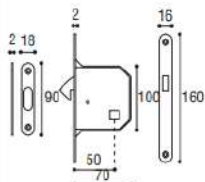

PER PORTE SCORREVOLI

KIT 3C TONDO SWAROVSKI

PER PORTE SCORREVOLI

Materiale: Zircal
Material: Zircal

 Cromo satinato
Satined chrome

Kit 3C QUADRATO

Kit 3C TONDO

KIT 3C PITAGORA con nottolino:
2 incasso mm 48 con nottolino,
1 trascinatore, 1 serratura e contropiastra
*KIT 3C PITAGORA for sliding door
with lock for bathroom*

Cod. 98 CS 3C SW
€ 90,10

KIT 3C TONDO con nottolino:
2 incasso mm 48 con nottolino,
1 trascinatore, 1 serratura e contropiastra
*KIT 3C TONDO for sliding door
with lock for bathroom*

Cod. 13 CS 3C SW
€ 72,00