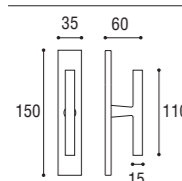

Maniglia con placca \varnothing 8 x 90
Door handle with plate \varnothing 8 x 90

Cod. 55 BR 01
€ 11,20

Cod. 55 AG 01
€ 11,20

Maniglia con placca \varnothing 8 x 85 yale
Door handle with plate \varnothing 8 x 85 yale

Cod. 55 BR 03
€ 11,20

Cod. 55 AG 03
€ 11,20

Maniglia con placca \varnothing 8 x 70
Door handle with plate \varnothing 8 x 70

Cod. 55 BR 02
€ 11,20

Cod. 55 AG 02
€ 11,20

Maniglia con rosetta e bocchetta
Door handle with rosette and key hole

Cod. 55 BR 16
€ 11,60

Cod. 55 AG 16
€ 11,60

Maniglia con rosetta e bocchetta yale
Door handle with rosette and key hole yale

Cod. 55 BR 17
€ 11,60

Cod. 55 AG 17
€ 11,60

Cremonese EZ
Window handle EZ

Cod. 55 BR 29
€ 8,80