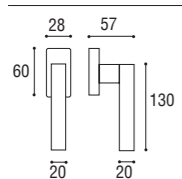

Cod. 55 AG 29
€ 8,80

Cremonese EZ+7
Window handle EZ+7

Cod. 55 BR 30
€ 8,80

Cod. 55 AG 30
€ 8,80

Martellina \varnothing 7
Window handle \varnothing 7

Cod. 55 BR 28
€ 8,80

Cod. 55 AG 28
€ 8,80

Maniglia per finestra DK \varnothing 7 x 40
Window handle DK \varnothing 7 x 40