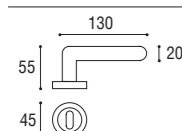

Maniglia con placca \varnothing 8 x 90
Door handle with plate \varnothing 8 x 90

Cod. 55 BR 01
€ 11,20

Cod. 55 AG 01
€ 11,20

Maniglia con placca \varnothing 8 x 85 yale
Door handle with plate \varnothing 8 x 85 yale

Cod. 55 BR 03
€ 11,20

Cod. 55 AG 03
€ 11,20

Maniglia con placca \varnothing 8 x 70
Door handle with plate \varnothing 8 x 70

Cod. 55 BR 02
€ 11,20

Cod. 55 AG 02
€ 11,20

Maniglia con rosetta e bocchetta
Door handle with rosette and key hole