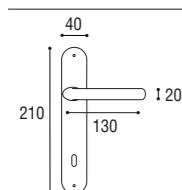

Maniglia con placca \varnothing 8 x 90
Door handle with plate \varnothing 8 x 90

Cod. 55 BR 01
€ 11,20

Cod. 55 AG 01
€ 11,20

Maniglia con placca \varnothing 8 x 85 yale
Door handle with plate \varnothing 8 x 85 yale

Cod. 55 BR 03
€ 11,20

Cod. 55 AG 03
€ 11,20

Maniglia con placca \varnothing 8 x 70
Door handle with plate \varnothing 8 x 70

Cod. 55 BR 02
€ 11,20

Cod. 55 AG 02
€ 11,20

Maniglia con rosetta e bocchetta
Door handle with rosette and key hole