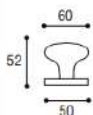

Materiale: Alluminio
 Material: Aluminium

Bronzo anodizzato
 Bronze anodized

Argento anodizzato
 Silver anodized

Pomolo fisso mm 60 centroporta
knob mm 60 fixed

Cod. 55 BR 49
€ 15,00

Cod. 55 AG 49
€ 15,00

Pomolo accoppiato mm 60 \pm 8
Pair of knobs mm 60 \pm 8