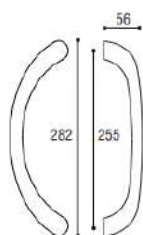

MANIGLIONE ACCOPPIATO

Materiale: Zircal
Material: Zircal

Cromo satinato
Satinated chrome

Cromo lucido
Polished chrome

Oro lucido
Polished gold

Bronzo graffiato
Scratched bronze

M.10

Maniglione accoppiato per legno
Back to back pull handles for timber doors

Cod. 78 CS 43 LE
€ 125,90

Cod. 78 CL 43 LE
€ 125,90

Cod. 78 OL 43 LE
€ 198,00

Cod. 78 OG 43 LE
€ 125,90

Maniglione accoppiato per vetro
Back to back pull handles for glass doors

Cod. 78 CS 43 VE
€ 125,90

Cod. 78 CL 43 VE
€ 125,90