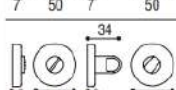

Cod. 12 OG 86
€ 18,10

Nottolino wc completo su rosetta DERBY Ø 48 - ± 6
Complete wc set on rose DERBY Ø 48 - ± 6

Cod. 12 CS 86 98
€ 21,40

Cod. 12 CL 86 98
€ 21,40

Cod. 12 OL 86 98
€ 18,10

Cod. 12 OG 86 98
€ 18,10

Nottolino wc completo su rosetta DERBY Ø 50 x 7 - ± 6
Complete wc set on rose DERBY Ø 50 x 7 - ± 6

Cod. 12 CS 86 50
€ 21,40

Cod. 12 CL 86 50
€ 21,40

Cod. 12 OL 86 50
€ 18,10

Cod. 12 OG 86 50
€ 18,10

Nottolino wc completo su rosetta DERBY Ø 50 x 10 - ± 6
Complete wc set on rose DERBY Ø 50 x 10 - ± 6