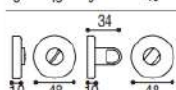

Cod. 12 OG 86
€ 18,10

Nottolino wc completo su rosetta DERBY Ø 48 - ± 6
Complete wc set on rose DERBY Ø 48 - ± 6

Cod. 12 CS 86 98
€ 21,40

Cod. 12 CL 86 98
€ 21,40

Cod. 12 OL 86 98
€ 18,10

Cod. 12 OG 86 98
€ 18,10