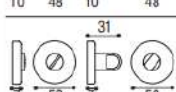

Cod. 12 OG 86
€ 18,10

Nottolino wc completo su rosetta DERBY Ø 48 - ± 6
Complete wc set on rose DERBY Ø 48 - ± 6

Cod. 12 CS 86 98
€ 21,40

Cod. 12 CL 86 98
€ 21,40

Cod. 12 OL 86 98
€ 18,10

Cod. 12 OG 86 98
€ 18,10

Nottolino wc completo su rosetta DERBY Ø 50 x 7 - ± 6
Complete wc set on rose DERBY Ø 50 x 7 - ± 6

Cod. 12 CS 86 50
€ 21,40

Cod. 12 CL 86 50
€ 21,40

Cod. 12 OL 86 50
€ 18,10

Cod. 12 OG 86 50
€ 18,10

Nottolino wc completo su rosetta DERBY Ø 50 x 10 - ± 6
Complete wc set on rose DERBY Ø 50 x 10 - ± 6