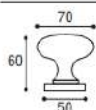

SIMON - Pomolo singolo Ø 70 centro porta
SIMON - Knob Ø 70 fixed

Cod. 143 CC 49
€ 16,80

Cod. 143 CS 49
€ 14,20

Cod. 143 OL 49
€ 15,60

SIMON - Pomolo accoppiato Ø 70 \pm 8
SIMON - Pair of knobs Ø 70 \pm 8

Cod. 143 CC 49 AC
€ 33,50