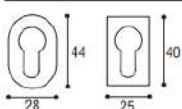

■ ROSETTE E BOCCHETTE

INCASSO Ø 22 - ESTERNO Ø 32

INCASSO Ø 22 - ESTERNO 32 X 32

Materiale: Zircal  
Material: Zircal

 Cromo satinato  
Satinèd chrome

MINIMAL - Rosetta Ø 32  
MINIMAL - Rose Ø 32

Cod. 13 CS 90 MN  
€ 7,50

MINIMAL - Bocchetta patent Ø 32  
MINIMAL - Key hole escutcheon Ø 32

Cod. 13 CS 57 MN  
€ 7,50

MINIMAL - Rosetta 32 x 32  
MINIMAL - Rose 32 x 32

Cod. 01 CS 90 RQ MN  
€ 7,50

MINIMAL - Bocchetta patent 32 x 32  
MINIMAL - Key hole escutcheon 32 x 32

Cod. 01 CS 57 RQ MN  
€ 7,50

EVOLUTION - Bocchetta ovale yale  
EVOLUTION - Key hole yale escutcheon

Cod. 32 CS 56 EVO  
€ 7,50

EVOLUTION - Bocchetta rettangolare yale  
EVOLUTION - Key hole yale rectangular escutcheon