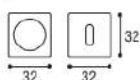

■ ROSETTE E BOCCHETTE

INCASSO Ø 22 - ESTERNO Ø 32

INCASSO Ø 22 - ESTERNO 32 X 32

Materiale: Zircal  
Material: Zircal

 Cromo satinato  
Satinèd chrome

MINIMAL - Rosetta Ø 32  
MINIMAL - Rose Ø 32

Cod. 13 CS 90 MN  
€ 7,50

MINIMAL - Bocchetta patent Ø 32  
MINIMAL - Key hole escutcheon Ø 32

Cod. 13 CS 57 MN  
€ 7,50

MINIMAL - Rosetta 32 x 32  
MINIMAL - Rose 32 x 32

Cod. 01 CS 90 RQ MN  
€ 7,50

MINIMAL - Bocchetta patent 32 x 32  
MINIMAL - Key hole escutcheon 32 x 32