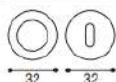

■ ROSETTE E BOCCHETTE

INCASSO Ø 22 - ESTERNO Ø 32

INCASSO Ø 22 - ESTERNO 32 X 32

Materiale: Zircal  
Material: Zircal

 Cromo satinato  
Satinèd chrome

MINIMAL - Rosetta Ø 32  
MINIMAL - Rose Ø 32

Cod. 13 CS 90 MN  
€ 7,50

MINIMAL - Bocchetta patent Ø 32  
MINIMAL - Key hole escutcheon Ø 32

Cod. 13 CS 57 MN  
€ 7,50

MINIMAL - Rosetta 32 x 32  
MINIMAL - Rose 32 x 32

Cod. 01 CS 90 RQ MN  
€ 7,50

MINIMAL - Bocchetta patent 32 x 32  
MINIMAL - Key hole escutcheon 32 x 32