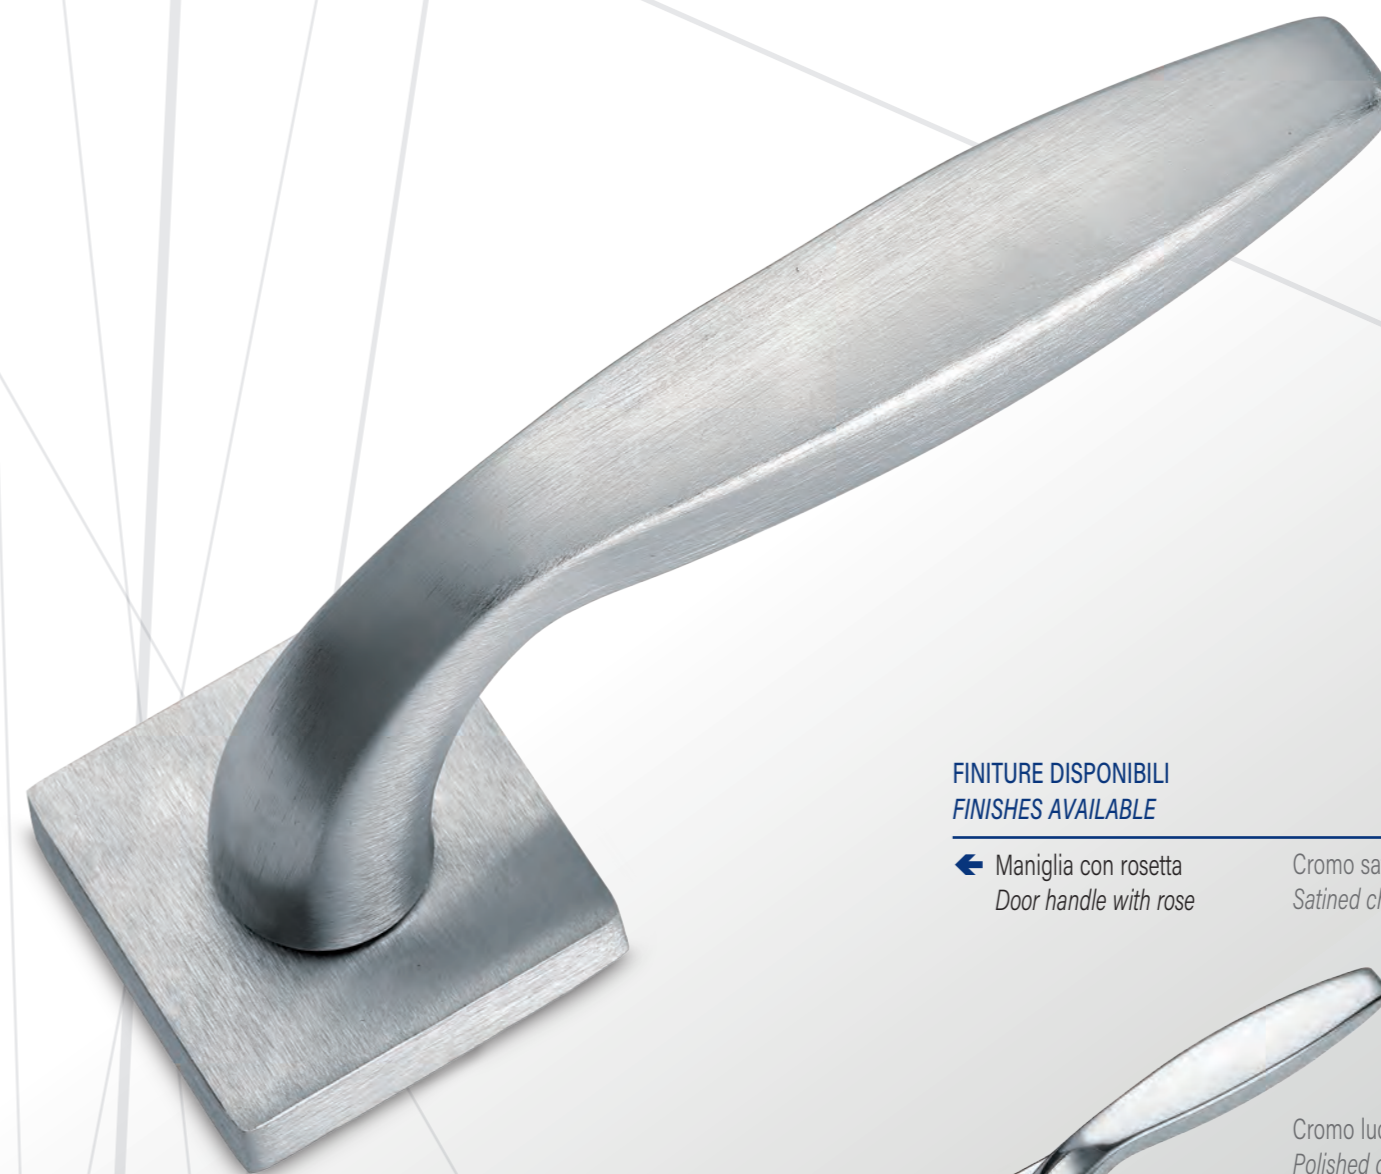

FINITURE DISPONIBILI
FINISHES AVAILABLE

← Maniglia con rosetta
Door handle with rose

Cromo satinato
Satined chrome