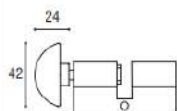

MEZZALUNA

ENGEL

ECCENTRICO

Foro Ø 8 con grano

Materiale: Zircal
Material: Zircal

Cromo satinato
Satined chrome

Cromo lucido
Polished chrome

Oro lucido
Polished gold

Oro satinato
Satined gold

Bronzo graffiato
Scratched bronze

Nero opaco
Black matt

Nottolino
MEZZALUNA
per cilindro Ø 8
Half moon knob
for cylinder Ø 8

Cod. 12 CS 83
€ 9,30

Cod. 12 CL 83
€ 9,30

Cod. 12 OL 83
€ 9,50