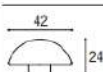

Oro satinato
Satined gold

Bronzo graffiato
Scratched bronze

Nero opaco
Black matt

Nottolino
MEZZALUNA
per cilindro Ø 8
Half moon knob
for cylinder Ø 8

Cod. 12 CS 83
€ 9,30

Cod. 12 CL 83
€ 9,30

Cod. 12 OL 83
€ 9,50