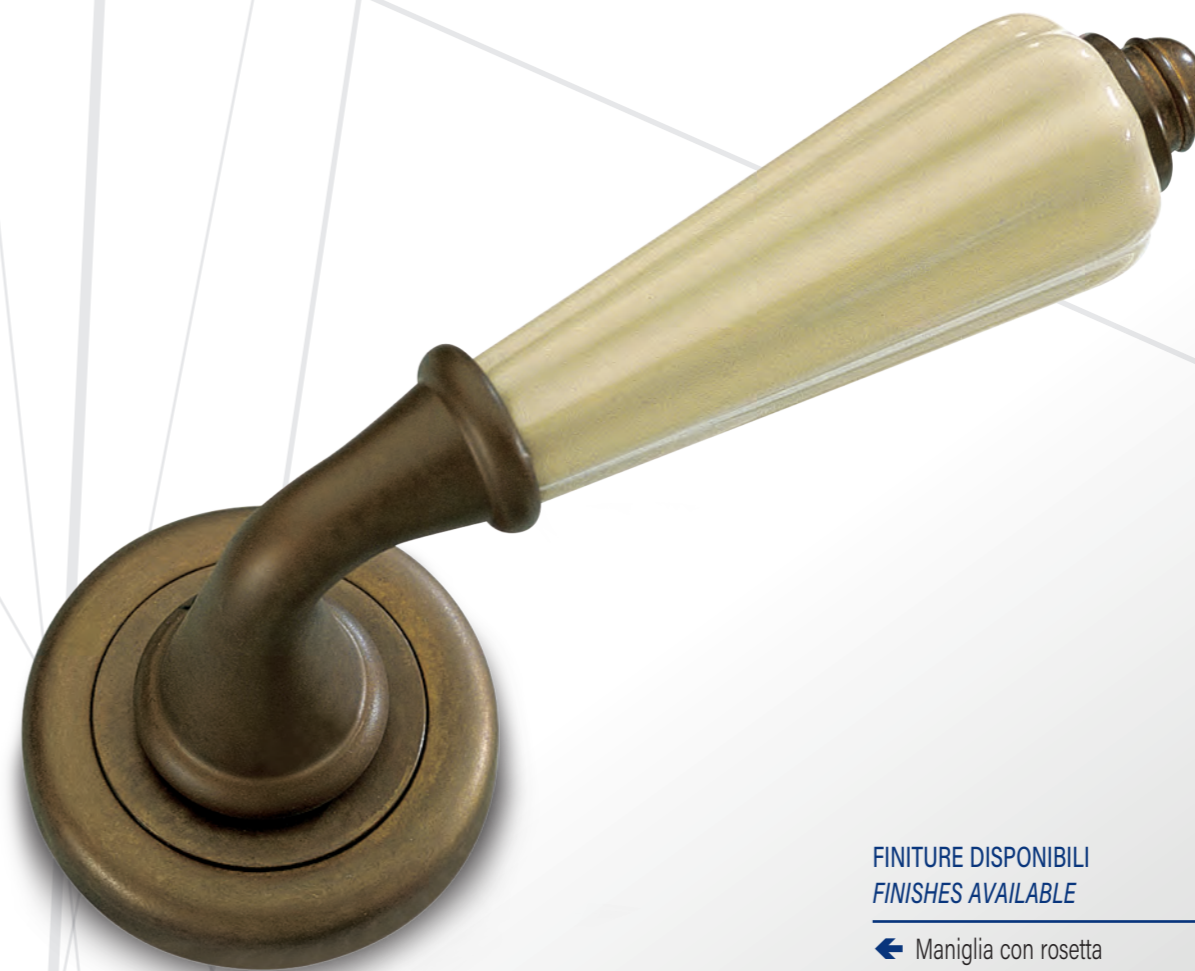

Maniglia con placca
Door handle with plate

Maniglia per finestra DK
Window handle DK

Cremonese EZ
Window handle EZ

Materiale: Zircal e porcellana
Material: Zircal and porcelain

Oro lucido
e porcellana bianca
Polished gold
and white porcelain

Brunito antico
e porcellana champagne
Old burnished
and champagne porcelain

	Maniglia con placca \varnothing 8 x 90 Door handle with plate \varnothing 8 x 90	Cod. 21 OL 01 € 73,30	Cod. 21 BA 01 PC € 84,70
	Maniglia con placca \varnothing 8 x 85 yale Door handle with plate \varnothing 8 x 85 yale	Cod. 21 OL 03 € 73,30	Cod. 21 BA 03 PC € 84,70
	Maniglia con placca \varnothing 8 x 70 Door handle with plate \varnothing 8 x 70	Cod. 21 OL 02 € 73,30	Cod. 21 BA 02 PC € 84,70
	Maniglia con rosetta e bocchetta Door handle with rosette and key hole	Cod. 21 OL 16 € 73,30	Cod. 21 BA 16 PC € 84,70
	Maniglia con rosetta e bocchetta yale Door handle with rosette and key hole yale	Cod. 21 OL 17 € 73,30	Cod. 21 BA 17 PC € 84,70
	Maniglia con rosetta e bocchetta ovale Door handle with oval rosette and key hole	Cod. 21 OL 19 € 73,30	Cod. 21 BA 19 PC € 84,70
	Maniglia con rosetta e bocchetta yale ovale Door handle with oval rosette and key hole yale	Cod. 21 OL 20 € 73,30	Cod. 21 BA 20 PC € 84,70
	Cremonese EZ Window handle EZ	Cod. 21 OL 29 € 46,00	Cod. 21 BA 29 PC € 55,20
	Cremonese EZ+7 Window handle EZ+7	Cod. 21 OL 30 € 46,00	Cod. 21 BA 30 PC € 55,20
	Martellina \varnothing 7 Window handle \varnothing 7	Cod. 21 OL 28 € 46,00	Cod. 21 BA 28 PC € 55,20
	Maniglia per finestra DK \varnothing 7 x 40 Window handle DK \varnothing 7 x 40	Cod. 21 OL 35 € 46,00	Cod. 21 BA 35 PC € 55,20

FINITURE DISPONIBILI
FINISHES AVAILABLE

← Maniglia con rosetta
Door handle with rose

Brunito antico
e porcellana
champagne
Old burnished
and champagne
porcelain

Oro lucido
e porcellana bianca
Polished gold
and white porcelain