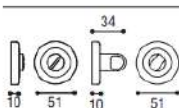

Cod. 98 CS 57  
€ 10,90

Cod. 98 CL 57  
€ 10,90

Bocchetta yale Ø 51  
Key hole yale escutcheon Ø 51

Cod. 98 CS 56  
€ 10,90

Cod. 98 CL 56  
€ 10,90

Nottolino wc completo su rosetta Ø 51 - 6  
Complete wc set on rose Ø 51 - 6