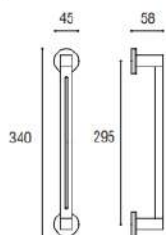

Materiale: Zircal  
Material: Zircal

Cromo lucido +  
cromo satinato  
Polished chrome +  
satinated chrome

Maniglione diritto con inserto swarovski  
*Straight pull with insert swarovski*

Cod. 98 CC 42 SW  
**€ 113,00**

Maniglione diritto senza inserto swarovski  
*Straight pull without insert swarovski*

Cod. 98 CC 42  
**€ 70,00**

Maniglione diritto accoppiato per legno con inserto swarovski  
*Back to back pull handles with insert swarovski*

Cod. 98 CC 42 SW LE  
**€ 225,90**

Maniglione diritto accoppiato per legno senza inserto swarovski  
*Back to back pull handles without insert swarovski*

Cod. 98 CC 42 LE  
**€ 140,00**