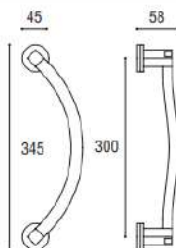

Materiale: Zircal
Material: Zircal

Cromo lucido +
cromo satinato
*Polished chrome +
satinated chrome*

Maniglione zancato
Door pull handle

Cod. 98 CC 43
€ 77,00

Maniglione zancato accoppiato per legno
Back to back pull handles for wood