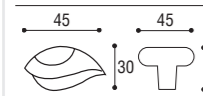

MANTA
Pomolino per mobile Ø 45
Furniture handle Ø 45

Cod. K2 CS 45
€ 9,50

Cod. K2 CL 45
€ 9,50

Cod. K2 OZ 45
€ 9,50

Cod. K2 NL 45
€ 9,50

Cod. K2 OY 45
€ 9,50