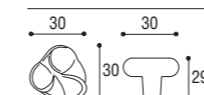

Bronzo yesterday
Yesterday bronze

MARGHERITA
Pomolino per mobile Ø 35
Furniture handle Ø 35

Cod. K5 CS 35
€ 9,50

Cod. K5 CL 35
€ 9,50

Cod. K5 OZ 35
€ 9,50

Cod. K5 NL 35
€ 9,50

Cod. K5 OY 35
€ 9,50

ERICA
Pomolino per mobile Ø 30
Furniture handle Ø 30