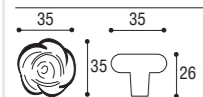

Bronzo yesterday
Yesterday bronze

ROSA
Pomolino per mobile Ø 35
Furniture handle Ø 35

Cod. K1 CS 25
€ 9,50

Cod. K1 CL 25
€ 9,50

Cod. K1 OZ 25
€ 9,50

Cod. K1 NL 25
€ 9,50

Cod. K1 OY 25
€ 9,50

ROSA Swarovski
Pomolino per mobile Swarovski Ø 35
Furniture handle Swarovski Ø 35