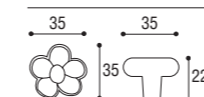

MARGHERITA
Pomolino per mobile Ø 35
Furniture handle Ø 35

Cod. K5 CS 35
€ 9,50

Cod. K5 CL 35
€ 9,50

Cod. K5 OZ 35
€ 9,50

Cod. K5 NL 35
€ 9,50

Cod. K5 OY 35
€ 9,50