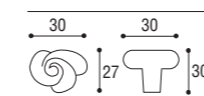

BOCCILOLO
Pomolino per mobile Ø 30
Furniture handle Ø 30

Cod. K7 CS 30
€ 9,50

Cod. K7 CL 30
€ 9,50

Cod. K7 OZ 30
€ 9,50

Cod. K7 NL 30
€ 9,50

Cod. K7 OY 30
€ 9,50