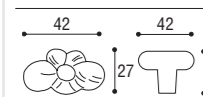

PRIMULA
Pomolino per mobile Ø 42
Furniture handle Ø 42

Cod. K3 CS 42
€ 9,50

Cod. K3 CL 42
€ 9,50

Cod. K3 OZ 42
€ 9,50

Cod. K3 NL 42
€ 9,50

Cod. K3 OY 42
€ 9,50