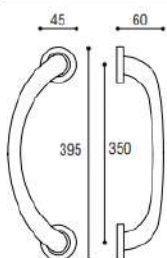

MANIGLIONE INTERASSE 350

Materiale: Zircal  
Material: Zircal

Cromo satinato  
Satined chrome

Cromo lucido  
Polished chrome

Nero opaco  
Black matt

Grigio grafite  
Gray graphite

PVD  
PVD

Maniglione singolo  
Door pull handle

Cod. 03 CS 43  
€ 63,00

Cod. 03 CL 43  
€ 63,00

Cod. 03 NO 43  
€ 63,00

Cod. 03 GG 43  
€ 63,00

Cod. 03 PV 43  
€ 125,90