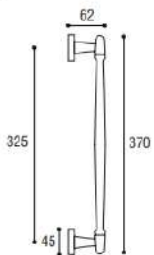

MANIGLIONE INTERASSE 325

Materiale: Ottone  
Material: Brass

Cromo satinato  
Satined chrome

Cromo lucido  
Polished chrome

Ottone lucido  
Polished brass

Maniglione singolo  
Door pull handle

Cod. 94 CS 42  
€ 96,30

Cod. 94 CL 42  
€ 96,30

Cod. 94 OL 42  
€ 112,30