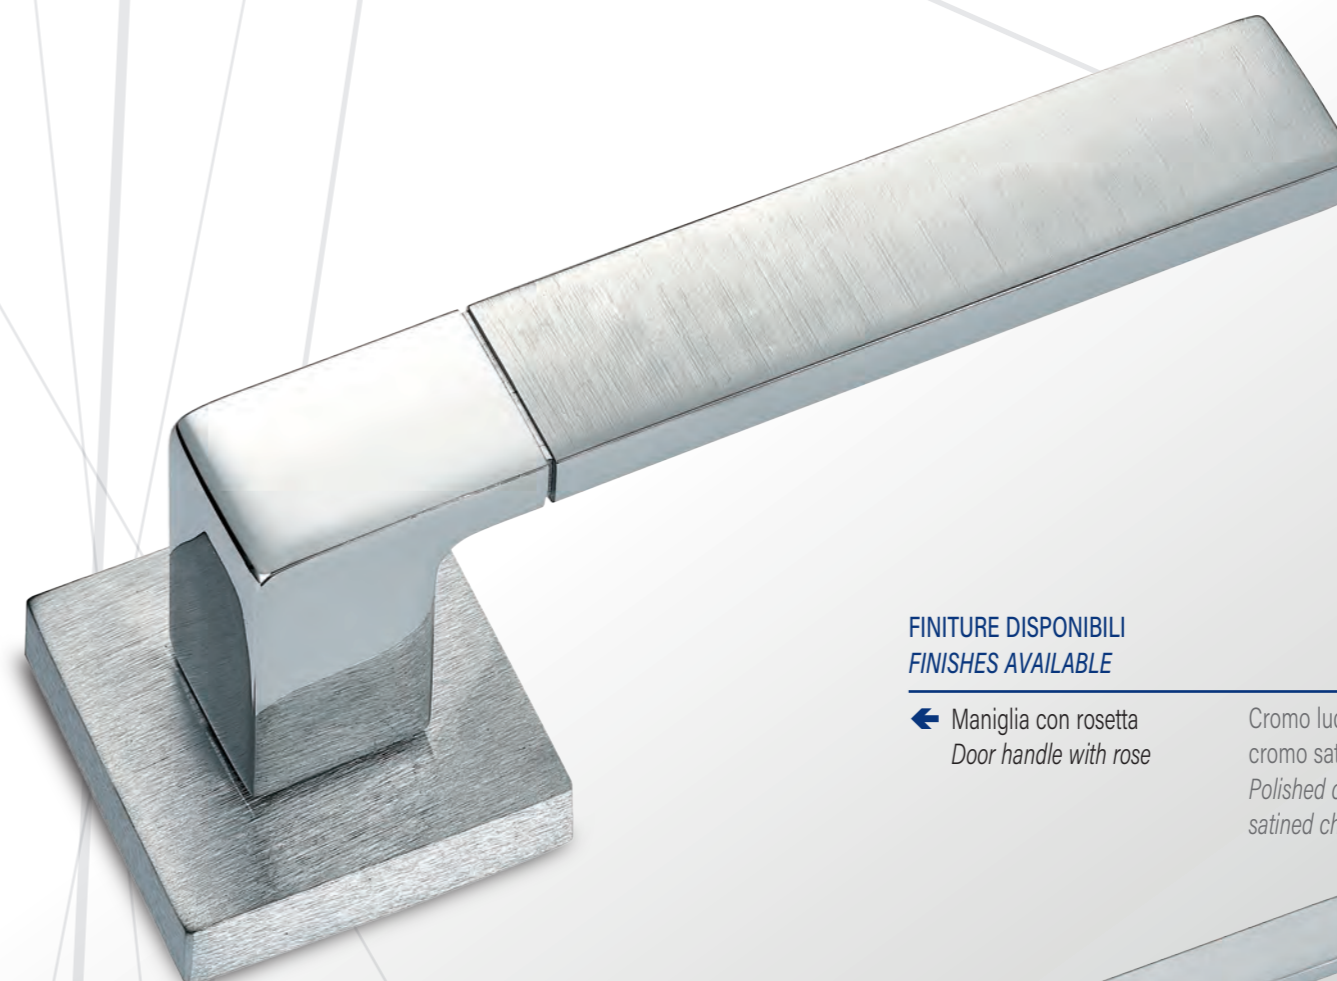

FINITURE DISPONIBILI
FINISHES AVAILABLE

← Maniglia con rosetta
Door handle with rose

Cromo lucido +
cromo satinato
Polished chrome +
satined chrome