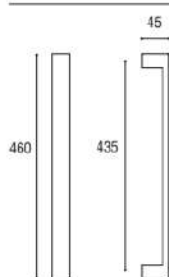

Materiale: Zircal
Material: Zircal

 Bronzo scuro
Dark bronze

 Oro opaco
Gold matt

M.61

Maniglione diritto singolo interasse 435 mm compreso di fissaggi
Single pull handle mm 435 single fixing screws included

Cod. 165 BS 42
€ 66,00

Cod. 165 OO 42
€ 66,00

Maniglione diritto accoppiato per legno interasse 435 mm compreso di fissaggi
Back to back pull handles mm 435 for wood fixing screws included

Cod. 165 BS 42 LE
€ 132,00

Cod. 165 OO 42 LE
€ 132,00

Maniglione diritto accoppiato per vetro interasse 435 mm compreso di fissaggi
Back to back pull handles mm 435 for glass fixing screws included

Cod. 165 BS 42 VE
€ 132,00

Cod. 165 OO 42 VE
€ 132,00