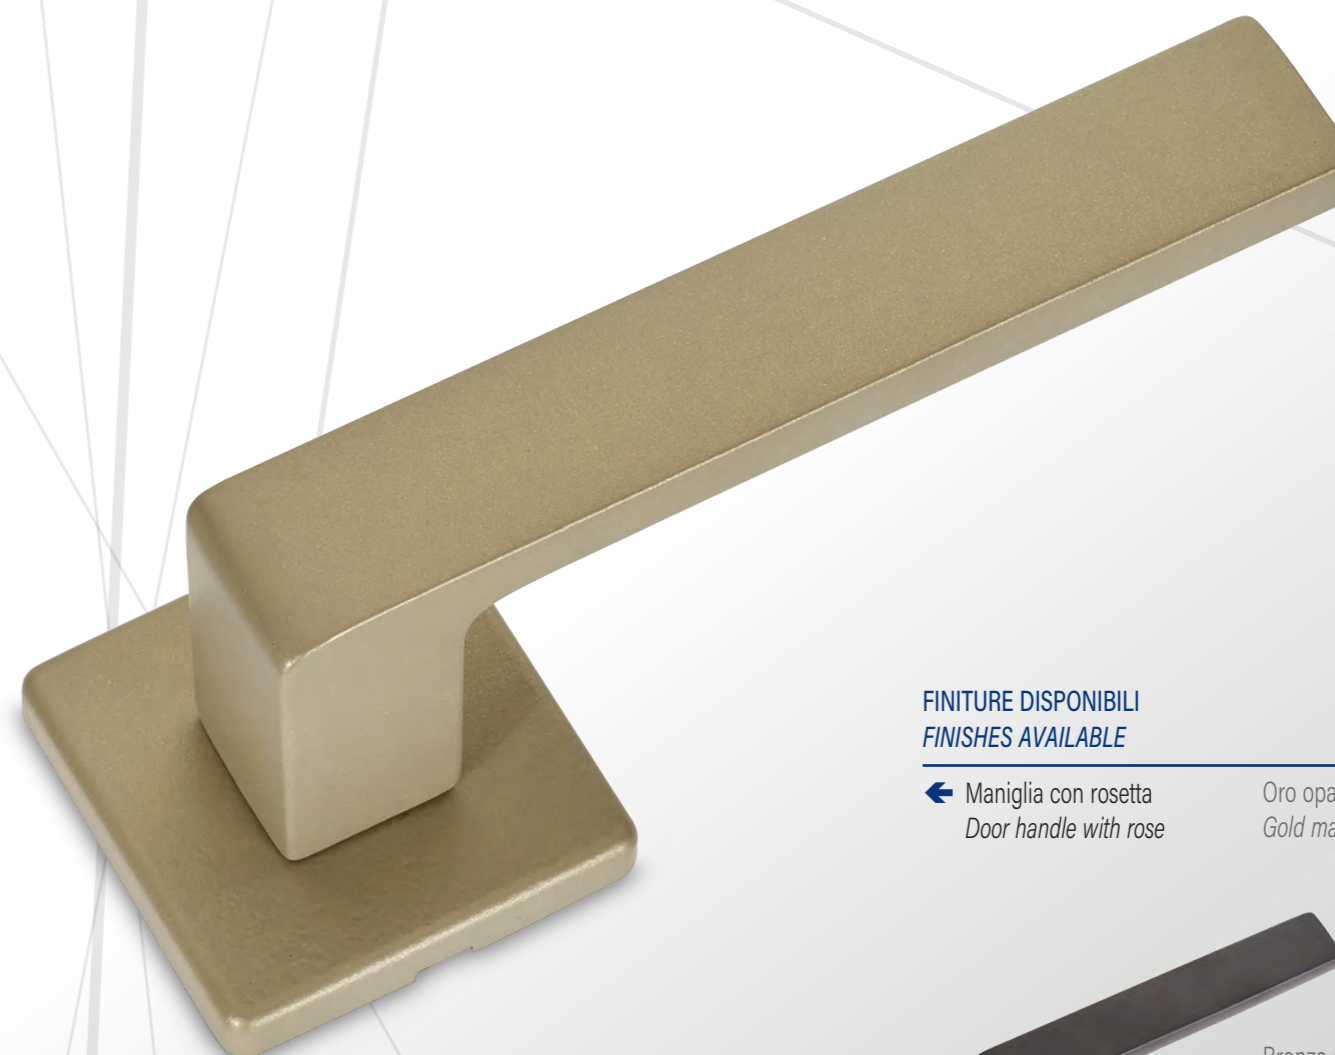

Maniglia per finestra DK
Window handle DK

Materiale: Zircal
Material: Zircal

Bronzo scuro
Dark bronze

Oro opaco
Gold matt

	Maniglia con rosetta e bocchetta quadrata Door handle with square rosette and key hole	Cod. 165 BS 16 50 RQ € 35,10	Cod. 165 OO 16 50 RQ € 35,10
	Maniglia con rosetta e bocchetta quadrata yale Door handle with square rosette and key hole yale	Cod. 165 BS 17 50 RQ € 35,10	Cod. 165 OO 17 50 RQ € 35,10
	Maniglia con rosetta e bocchetta rettangolare Door handle with rectangular rosette and key hole	Cod. 165 BS 16 RR € 35,10	Cod. 165 OO 16 RR € 35,10
	Maniglia con rosetta e bocchetta yale rettangolare Door handle with rectangular rosette and key hole yale	Cod. 165 BS 17 RR € 35,10	Cod. 165 OO 17 RR € 35,10
	Cremonese EZ con placca rettangolare e impugnatura maniglia Window handle EZ with rectangular plate	Cod. 165 BS 59 RQ € 24,40	Cod. 165 OO 59 RQ € 24,40
	Cremonese EZ+7 con placca rettangolare e impugnatura maniglia Window handle EZ+7 with rectangular plate	Cod. 165 BS 60 RQ € 24,40	Cod. 165 OO 60 RQ € 24,40
	Martellina \varnothing 7 con placca rettangolare e impugnatura maniglia Window handle \varnothing 7 with rectangular plate	Cod. 165 BS 58 RQ € 24,40	Cod. 165 OO 58 RQ € 24,40
	Maniglia per finestra DK \varnothing 7 x 40 rosetta rettangolare Window handle DK \varnothing 7 x 40 rectangular rose	Cod. 165 BS 35 RQ € 24,40	Cod. 165 OO 35 RQ € 24,40

FINITURE DISPONIBILI
FINISHES AVAILABLE

← Maniglia con rosetta
Door handle with rose

Oro opaco
Gold matt

Bronzo scuro
Dark bronze