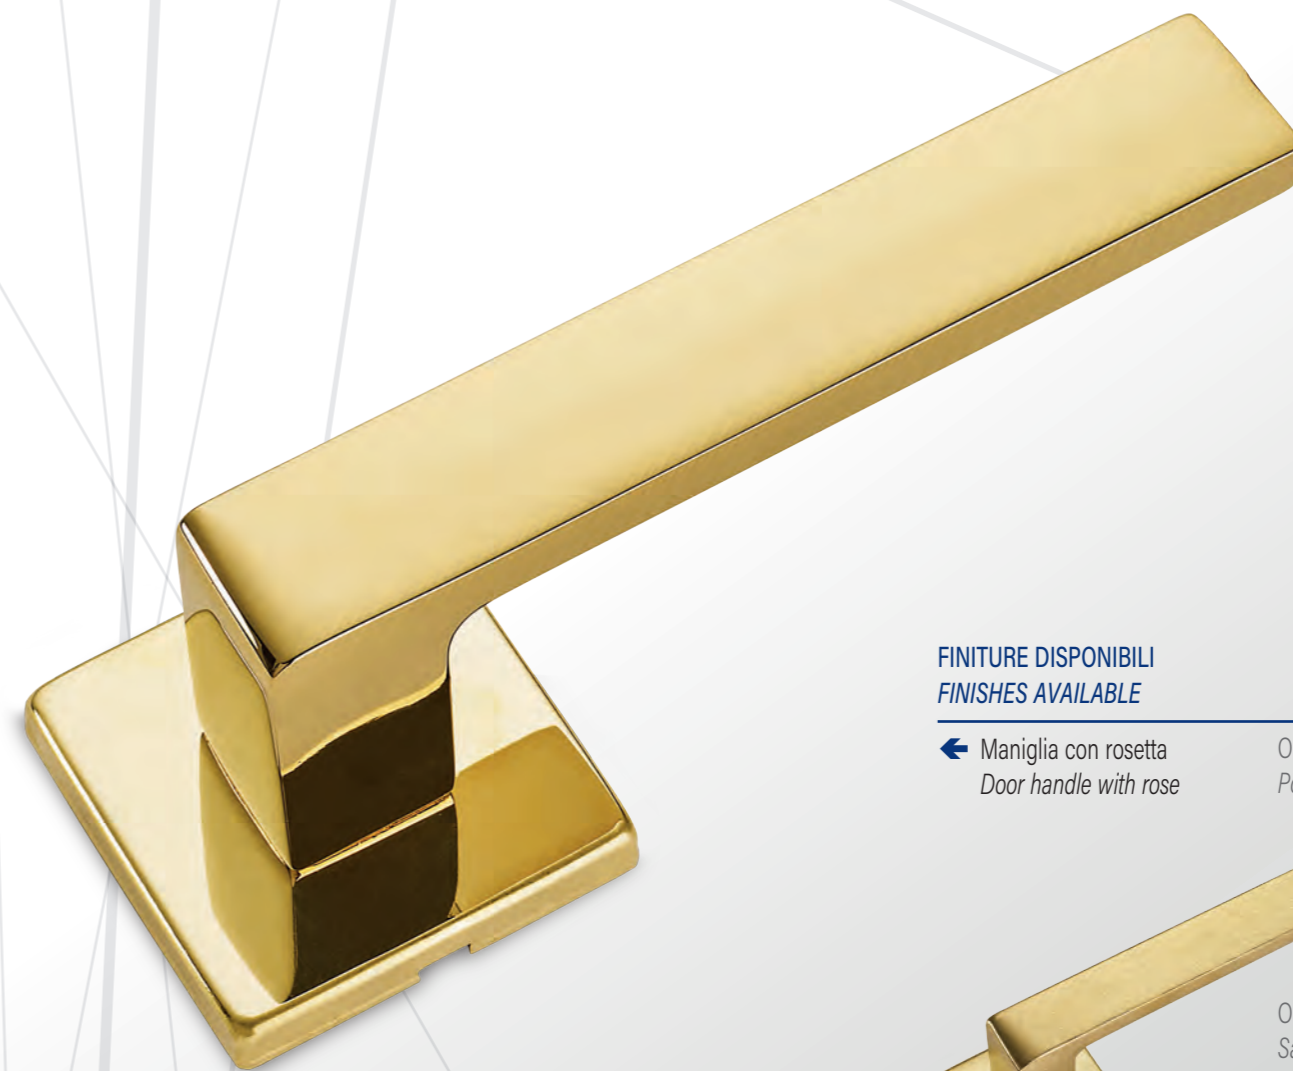

Maniglia per finestra DK
Window handle DK

Materiale: Zircal
Material: Zircal

Oro lucido
Polished gold

Oro satinato
Satined gold

	Maniglia con rosetta e bocchetta quadrata Door handle with square rosette and key hole	Cod. 165 OL 16 50 RQ € 60,20	Cod. 165 OS 16 50 RQ € 60,20
	Maniglia con rosetta e bocchetta quadrata yale Door handle with square rosette and key hole yale	Cod. 165 OL 17 50 RQ € 60,20	Cod. 165 OS 17 50 RQ € 60,20
	Maniglia con rosetta e bocchetta rettangolare Door handle with rectangular rosette and key hole	Cod. 165 OL 16 RR € 60,20	Cod. 165 OS 16 RR € 60,20
	Maniglia con rosetta e bocchetta yale rettangolare Door handle with rectangular rosette and key hole yale	Cod. 165 OL 17 RR € 60,20	Cod. 165 OS 17 RR € 60,20
	Cremonese EZ con placca rettangolare e impugnatura maniglia Window handle EZ with rectangular plate	Cod. 165 OL 59 RQ € 36,20	Cod. 165 OS 59 RQ € 36,20
	Cremonese EZ+7 con placca rettangolare e impugnatura maniglia Window handle EZ+7 with rectangular plate	Cod. 165 OL 60 RQ € 36,20	Cod. 165 OS 60 RQ € 36,20
	Martellina \varnothing 7 con placca rettangolare e impugnatura maniglia Window handle \varnothing 7 with rectangular plate	Cod. 165 OL 58 RQ € 36,20	Cod. 165 OS 58 RQ € 36,20
	Maniglia per finestra DK \varnothing 7 x 40 rosetta rettangolare Window handle DK \varnothing 7 x 40 rectangular rose	Cod. 165 OL 35 RQ € 36,20	Cod. 165 OS 35 RQ € 36,20

SERIE **SHELBY**

FINITURE DISPONIBILI
FINISHES AVAILABLE

← Maniglia con rosetta
Door handle with rose

Oro lucido
Polished gold

Oro satinato
Satined gold