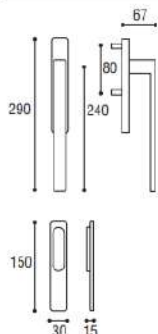

Materiale: Zircal  
Material: Zircal

Cromo lucido +  
cromo satinato  
*Polished chrome +  
satined chrome*

Cromo satinato  
*Satined chrome*

Cromo lucido  
*Polished chrome*

Maniglione singolo  $\varnothing 10$  con conchiglia  
*Single pull handle for sliding door  $\varnothing 10$  with closed plate*

Cod. 58 CC 39 165  
**€ 125,30**

Cod. 58 CS 39 165  
**€ 125,30**

Cod. 58 CL 39 165  
**€ 125,30**

Maniglione doppio accoppiato  $\varnothing 10$  yale  
*Pair of pull handles for sliding doors  $\varnothing 10$ , cylinder hole*

Cod. 58 CC 40 165  
**€ 250,50**

Cod. 58 CS 40 165  
**€ 250,50**

Cod. 58 CL 40 165  
**€ 250,50**

Con meccanismo in metallo  
*With metallic mechanism*