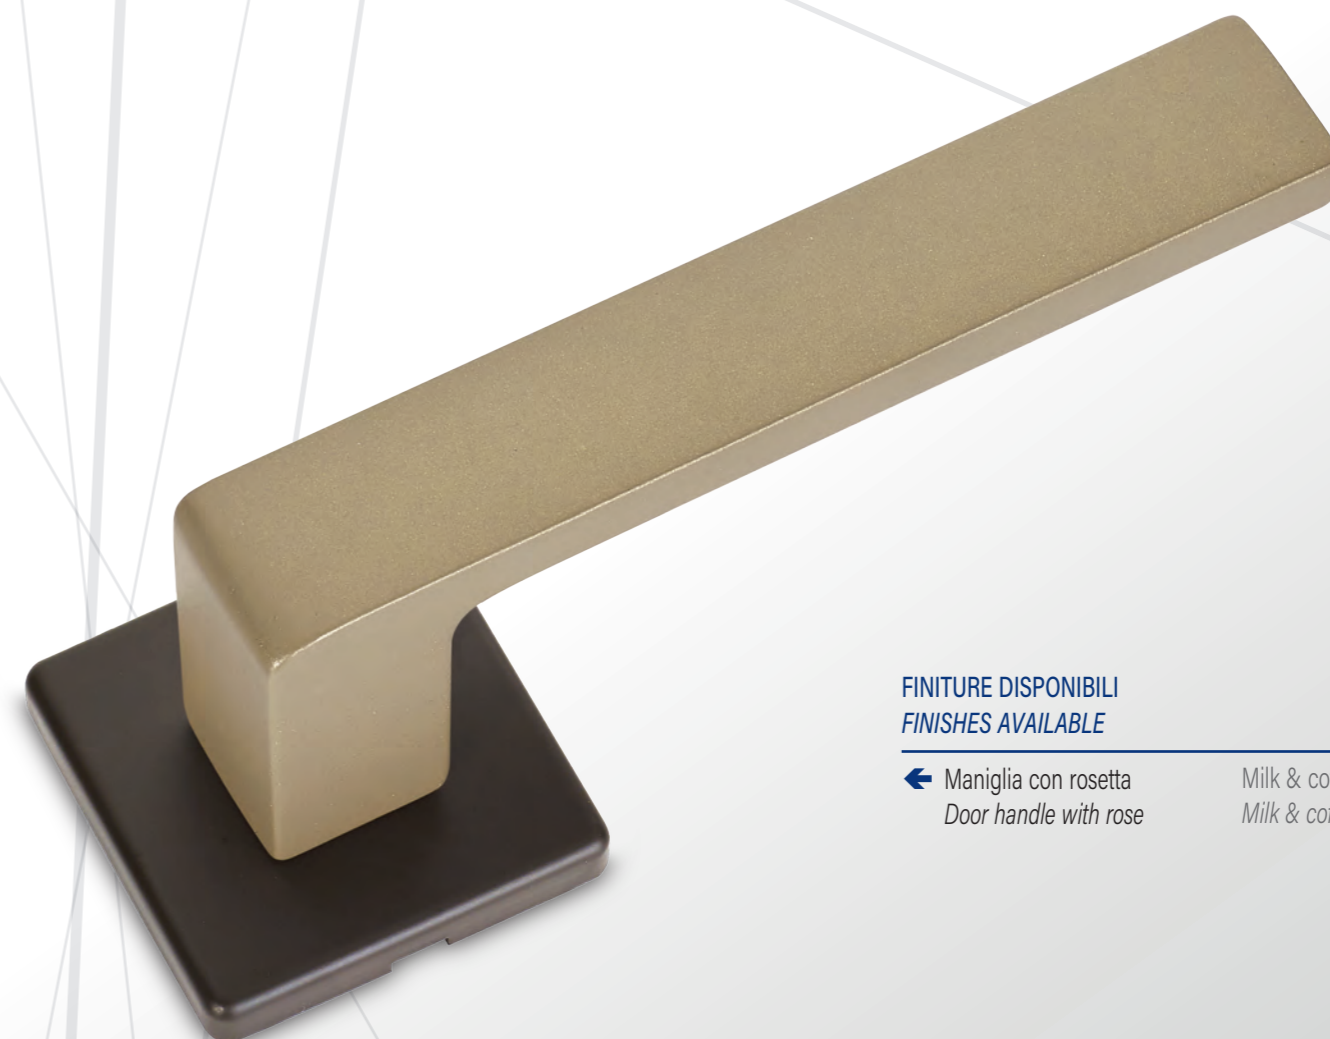

Maniglia per finestra DK
Window handle DK

Materiale: Zircal
Material: Zircal

Milk & coffee
Milk & coffee

	Maniglia con rosetta e bocchetta quadrata Door handle with square rosette and key hole	Cod. 165 MC 16 50 RQ € 35,10
	Maniglia con rosetta e bocchetta quadrata yale Door handle with square rosette and key hole yale	Cod. 165 MC 17 50 RQ € 35,10
	Maniglia con rosetta e bocchetta rettangolare Door handle with rectangular rosette and key hole	Cod. 165 MC 16 RR € 35,10
	Maniglia con rosetta e bocchetta yale rettangolare Door handle with rectangular rosette and key hole yale	Cod. 165 MC 17 RR € 35,10
	Cremonese EZ con placca rettangolare e impugnatura maniglia Window handle EZ with rectangular plate	Cod. 165 MC 59 RQ € 24,40
	Cremonese EZ+7 con placca rettangolare e impugnatura maniglia Window handle EZ+7 with rectangular plate	Cod. 165 MC 60 RQ € 24,40
	Martellina \varnothing 7 con placca rettangolare e impugnatura maniglia Window handle \varnothing 7 with rectangular plate	Cod. 165 MC 58 RQ € 24,40
	Maniglia per finestra DK \varnothing 7 x 40 rosetta rettangolare Window handle DK \varnothing 7 x 40 rectangular rose	Cod. 165 MC 35 RQ € 24,40

FINITURE DISPONIBILI
FINISHES AVAILABLE

← Maniglia con rosetta
Door handle with rose

Milk & coffee
Milk & coffee