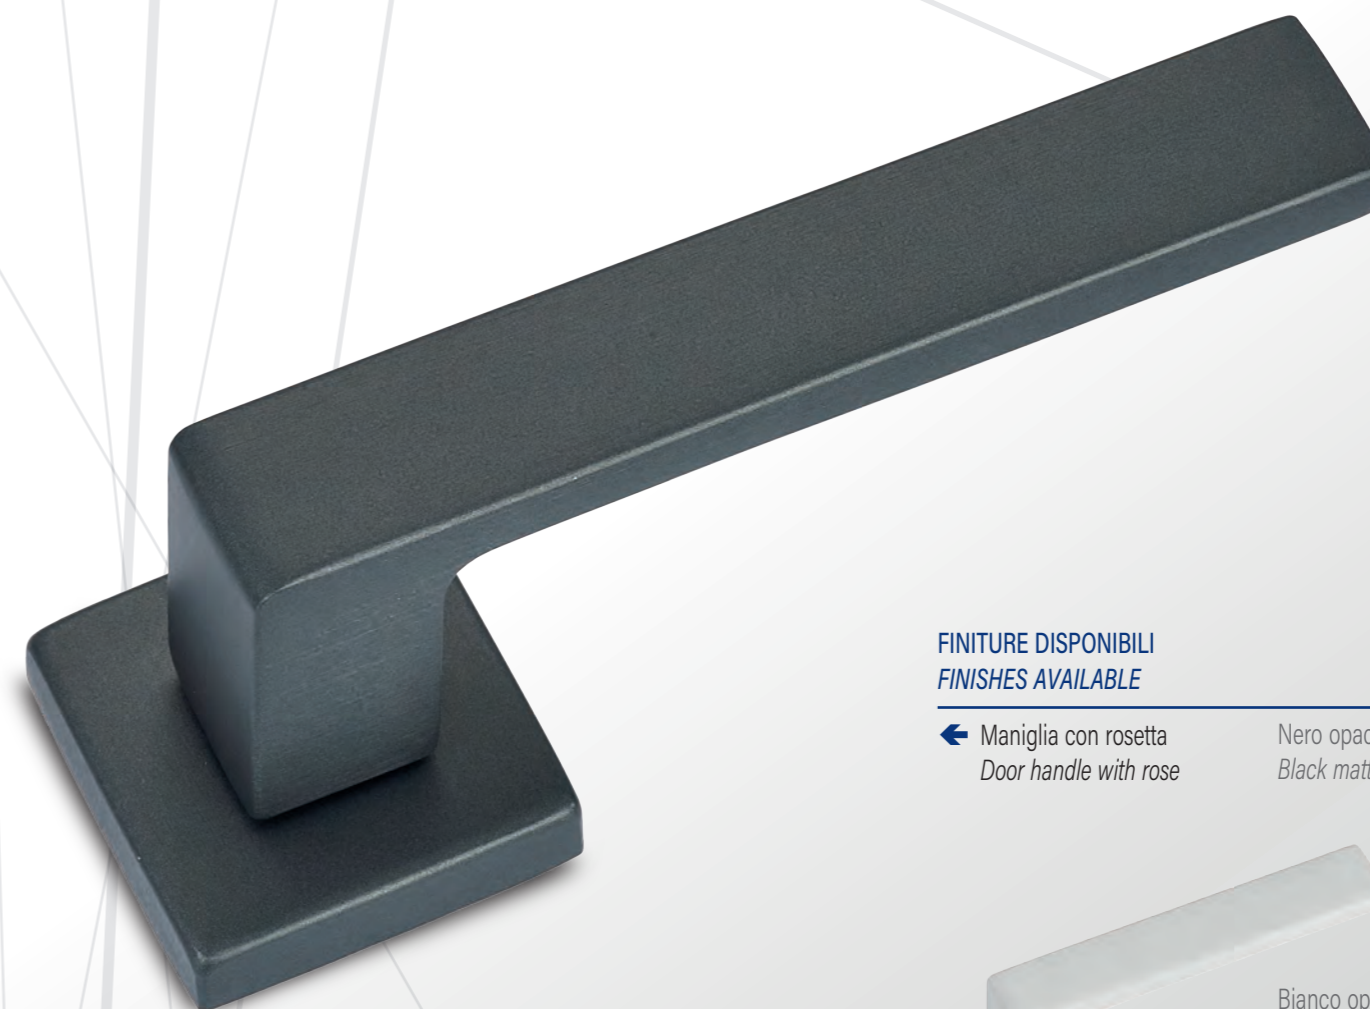

FINITURE DISPONIBILI
FINISHES AVAILABLE

← Maniglia con rosetta
Door handle with rose

Nero opaco
Black matt