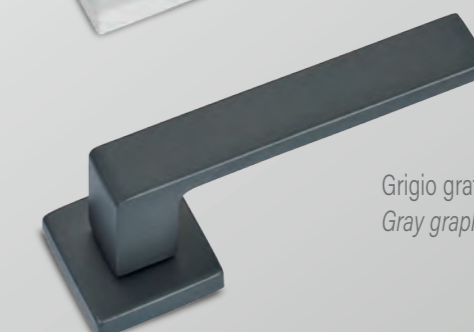

(Dettagli a pag. 358)

FINITURE DISPONIBILI  
FINISHES AVAILABLE

← Maniglia con rosetta  
Door handle with rose

Nero opaco  
Black matt

Bianco opaco  
White matt

Grigio grafite  
Gray graphite