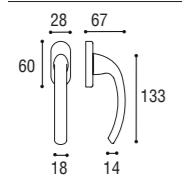

Martellina $\varnothing$ 7
Window handle $\varnothing$ 7

Maniglia per finestra DK $\varnothing$ 7 x 40
Window handle DK $\varnothing$ 7 x 40

Cod. 05 BR 35
€ 7,60

Cod. 05 AG 35
€ 7,60