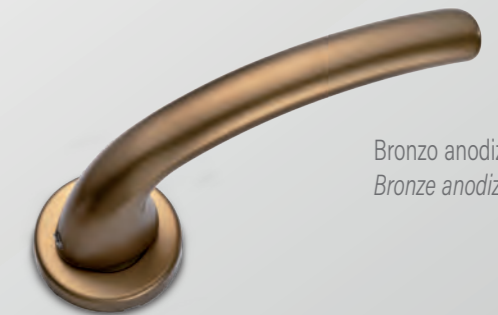

Maniglia con placca
Door handle with plate

Maniglia per finestra DK
Window handle DK

Cremonese EZ
Window handle EZ

Materiale: Alluminio
Material: Anodized Aluminium

 Bronzo anodizzato
Bronze anodized

 Argento anodizzato
Silver anodized

Cod. 05 BR 35
€ 7,60

Cod. 05 AG 35
€ 7,60

FINITURE DISPONIBILI
FINISHES AVAILABLE

← Maniglia con rosetta
Door handle with rose

Argento anodizzato
Silver anodized

Bronzo anodizzato
Bronze anodized