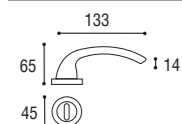

Maniglia con placca \varnothing 8 x 90
Door handle with plate \varnothing 8 x 90

Cod. 05 BR 01
€ 12,90

Cod. 05 AG 01
€ 12,90

Maniglia con placca \varnothing 8 x 85 yale
Door handle with plate \varnothing 8 x 85 yale

Cod. 05 BR 03
€ 12,90

Cod. 05 AG 03
€ 12,90

Maniglia con placca \varnothing 8 x 70
Door handle with plate \varnothing 8 x 70

Cod. 05 BR 02
€ 12,90

Cod. 05 AG 02
€ 12,90

Maniglia con rosetta e bocchetta
Door handle with rosette and key hole

Cod. 05 BR 16
€ 12,90

Cod. 05 AG 16
€ 12,90

Maniglia con rosetta e bocchetta yale
Door handle with rosette and key hole yale

Cod. 05 BR 17
€ 12,90

Cod. 05 AG 17
€ 12,90

Cremonese EZ
Window handle EZ

Cod. 05 BR 29
€ 8,80