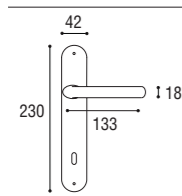

Maniglia con placca \varnothing 8 x 90
Door handle with plate \varnothing 8 x 90

Cod. 05 BR 01
€ 12,90

Cod. 05 AG 01
€ 12,90

Maniglia con placca \varnothing 8 x 85 yale
Door handle with plate \varnothing 8 x 85 yale

Cod. 05 BR 03
€ 12,90

Cod. 05 AG 03
€ 12,90

Maniglia con placca \varnothing 8 x 70
Door handle with plate \varnothing 8 x 70

Cod. 05 BR 02
€ 12,90

Cod. 05 AG 02
€ 12,90

Maniglia con rosetta e bocchetta
Door handle with rosette and key hole