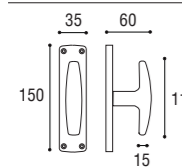

Maniglia con placca \varnothing 8 x 90
Door handle with plate \varnothing 8 x 90

Cod. 05 BR 01
€ 12,90

Cod. 05 AG 01
€ 12,90

Maniglia con placca \varnothing 8 x 85 yale
Door handle with plate \varnothing 8 x 85 yale

Cod. 05 BR 03
€ 12,90

Cod. 05 AG 03
€ 12,90

Maniglia con placca \varnothing 8 x 70
Door handle with plate \varnothing 8 x 70

Cod. 05 BR 02
€ 12,90

Cod. 05 AG 02
€ 12,90

Maniglia con rosetta e bocchetta
Door handle with rosette and key hole

Cod. 05 BR 16
€ 12,90

Cod. 05 AG 16
€ 12,90

Maniglia con rosetta e bocchetta yale
Door handle with rosette and key hole yale

Cod. 05 BR 17
€ 12,90

Cod. 05 AG 17
€ 12,90

Cremonese EZ
Window handle EZ

Cod. 05 BR 29
€ 8,80