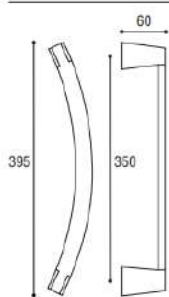

MANIGLIONE INTERASSE 350

Materiale: Zircal
Material: Zircal

Cromo lucido +
cromo satinato
Polished chrome +
satinated chrome

Cromo lucido +
nero opaco
Polished chrome +
black matt

Cromo lucido +
grigio grafite
Polished chrome +
Gray graphite

Maniglione singolo
Door pull handle

Cod. 164 CC 43
€ 136,10

Cod. 164 CL NO 43
€ 136,10

Cod. 164 CL GG 43
€ 136,10

Maniglione accoppiato per legno
Back to back pull handles for timber doors

Cod. 164 CC 43 LE
€ 272,10

Cod. 164 CL NO 43 LE
€ 272,10

Cod. 164 CL GG 43 LE
€ 272,10

M. 10