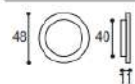

IRIS - Incasso ovale chiusa
IRIS - Oval sliding door handle

Cod. 48 CS 46
€ 14,20

Cod. 48 CL 46
€ 14,20

Cod. 48 OL 46
€ 11,90

Cod. 48 OG 46
€ 11,90

Cod. 48 BA 46
€ 14,20

IRIS - Incasso ovale
con foro chiave
IRIS - Oval sliding door handle
with key hole

Cod. 48 CS 47
€ 14,20

Cod. 48 CL 47
€ 14,20

Cod. 48 OL 47
€ 11,90

Cod. 48 OG 47
€ 11,90

Cod. 48 BA 47
€ 14,20

TONDO - Incasso tondo
Ø 40 chiusa
TONDO - Round handle
for sliding doors

Cod. 60 CS46 A
€ 10,50

Cod. 60 CL 46 A
€ 10,50