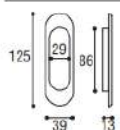

INCASSO OVALE COPRIVITE

TONDO
INCASSO

Materiale: Ottone
Material: Brass

Cromo satinato
Satined chrome

Cromo lucido
Polished chrome

Ottone lucido
Polished brass

Ottone graffiato
Scratched brass

Brunito antico
Old burnished

IRIS - Incasso ovale chiusa
IRIS - Oval sliding door handle

Cod. 48 CS 46
€ 14,20

Cod. 48 CL 46
€ 14,20

Cod. 48 OL 46
€ 11,90

Cod. 48 OG 46
€ 11,90

Cod. 48 BA 46
€ 14,20

IRIS - Incasso ovale
con foro chiave
IRIS - Oval sliding door handle
with key hole

Cod. 48 CS 47
€ 14,20

Cod. 48 CL 47
€ 14,20

Cod. 48 OL 47
€ 11,90

Cod. 48 OG 47
€ 11,90

Cod. 48 BA 47
€ 14,20

TONDO - Incasso tondo
Ø 40 chiusa
TONDO - Round handle
for sliding doors

Cod. 60 CS46 A
€ 10,50

Cod. 60 CL 46 A
€ 10,50

Cod. 60 OL 46 A
€ 8,00

TONDO - Incasso tondo
Ø 35 chiusa
TONDO - Round handle
for sliding doors

Cod. 60 CS46 B
€ 9,20

Cod. 60 CL 46 B
€ 9,20

Cod. 60 OL 46 B
€ 7,10